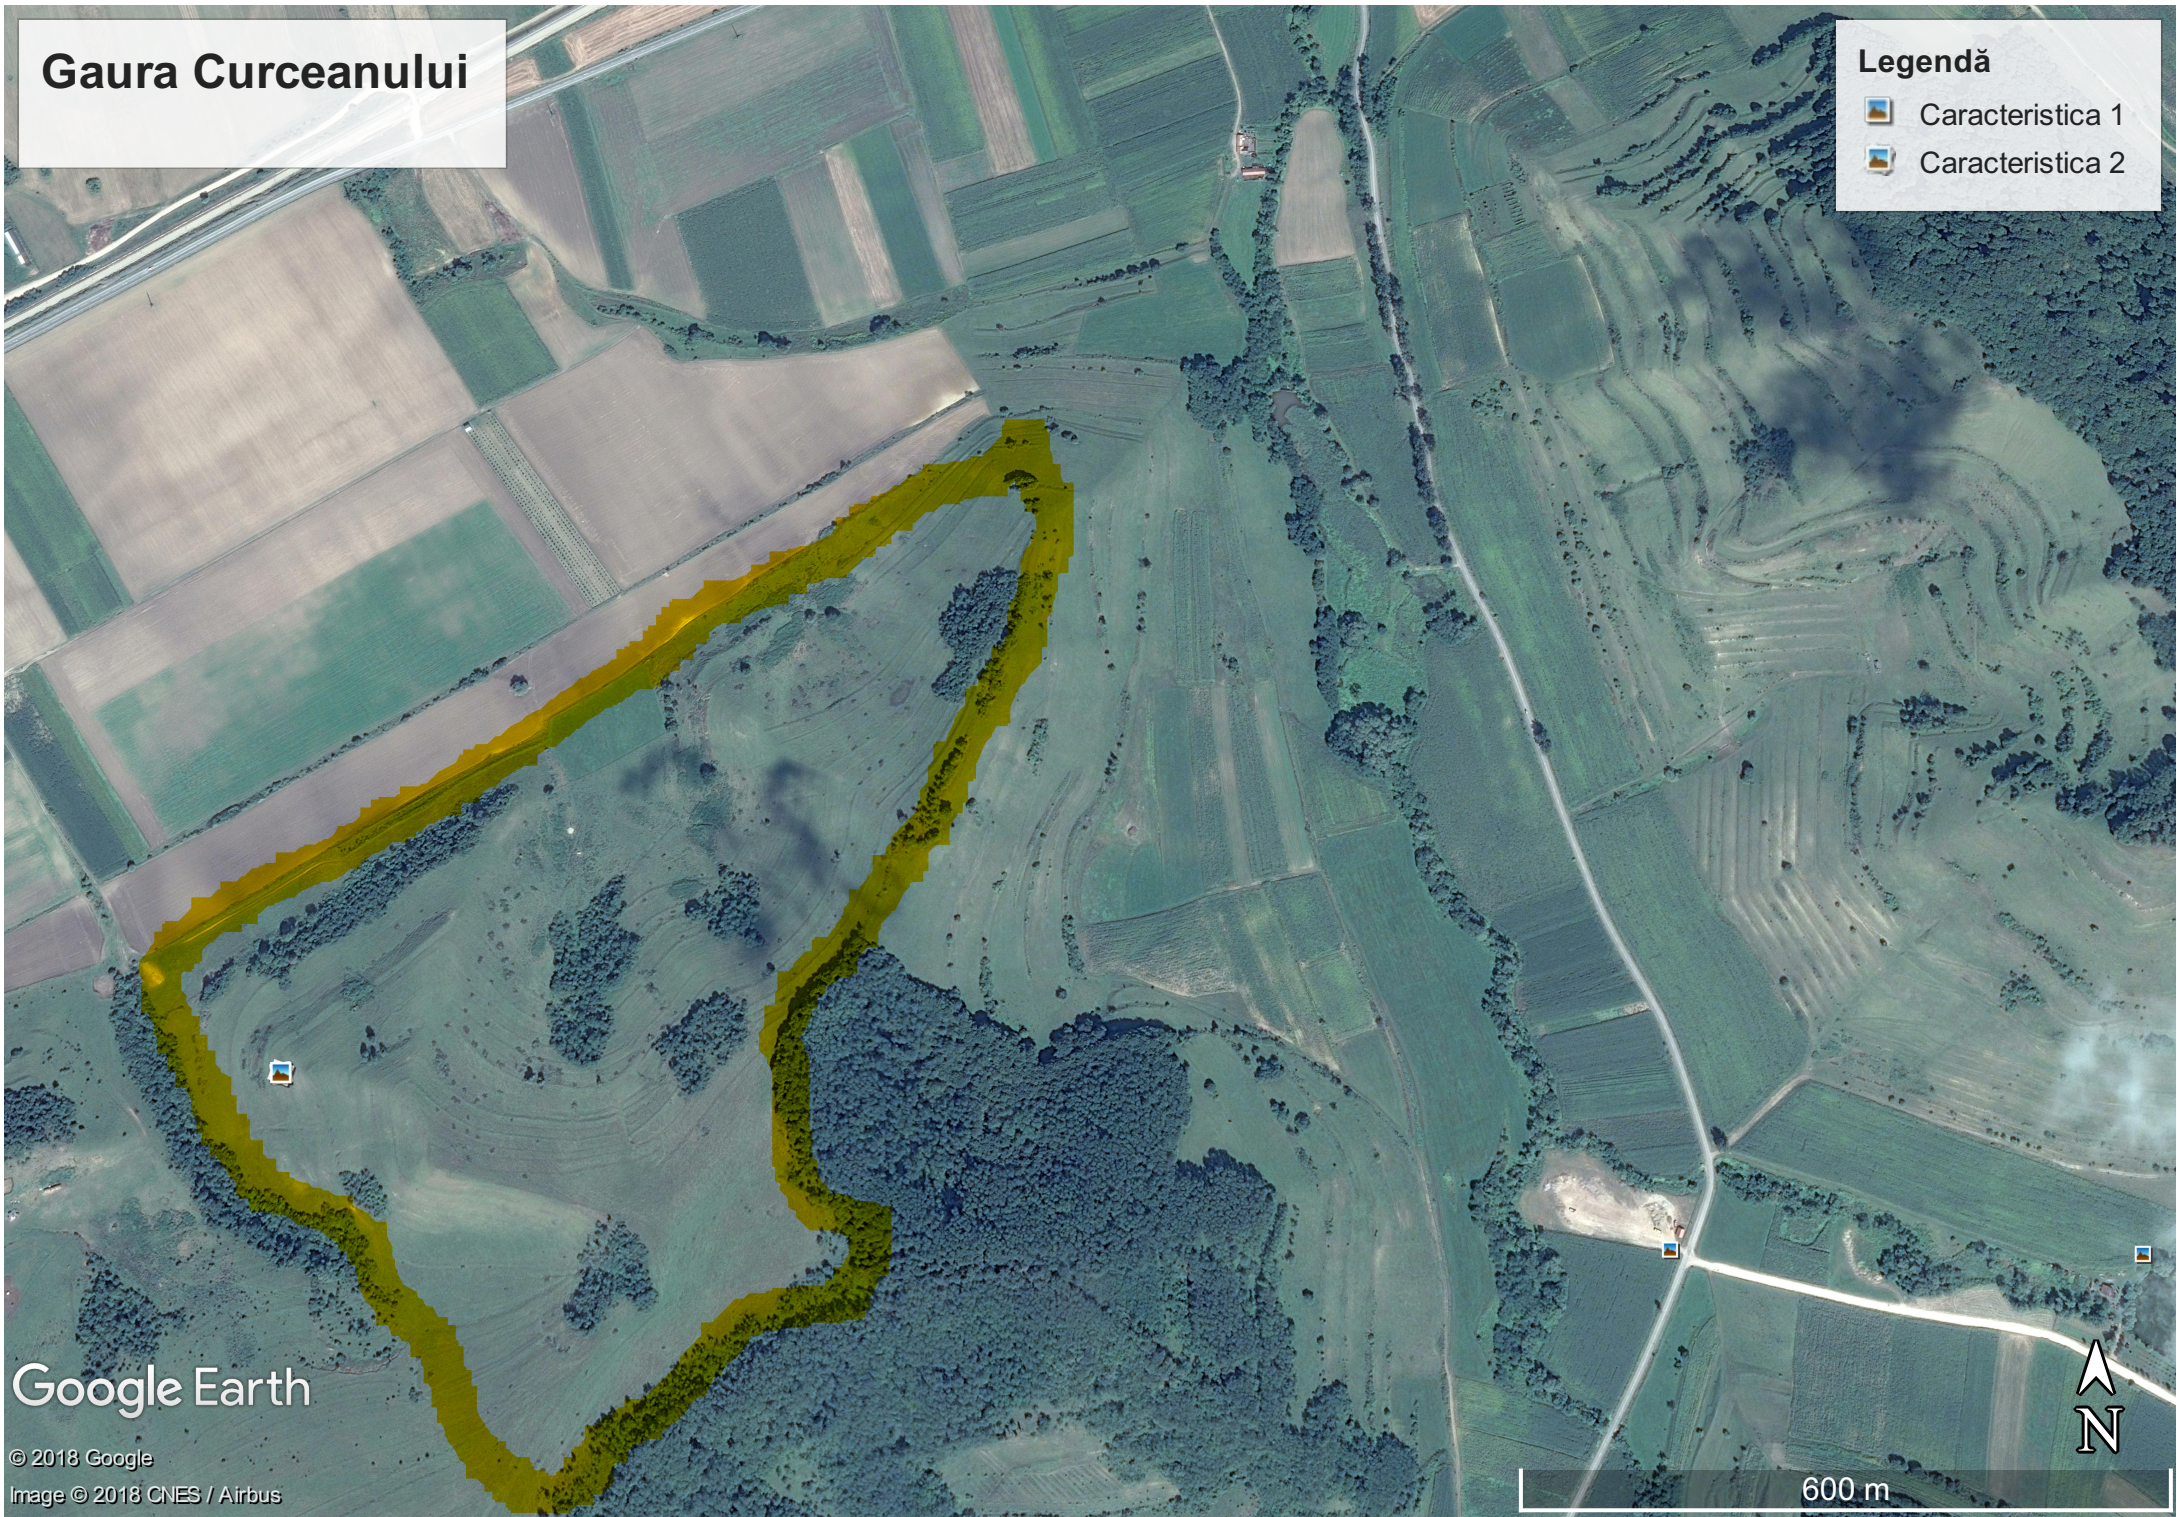

Gaura Curceanului

Legendă

-  Caracteristica 1
-  Caracteristica 2

Google Earth

600 m